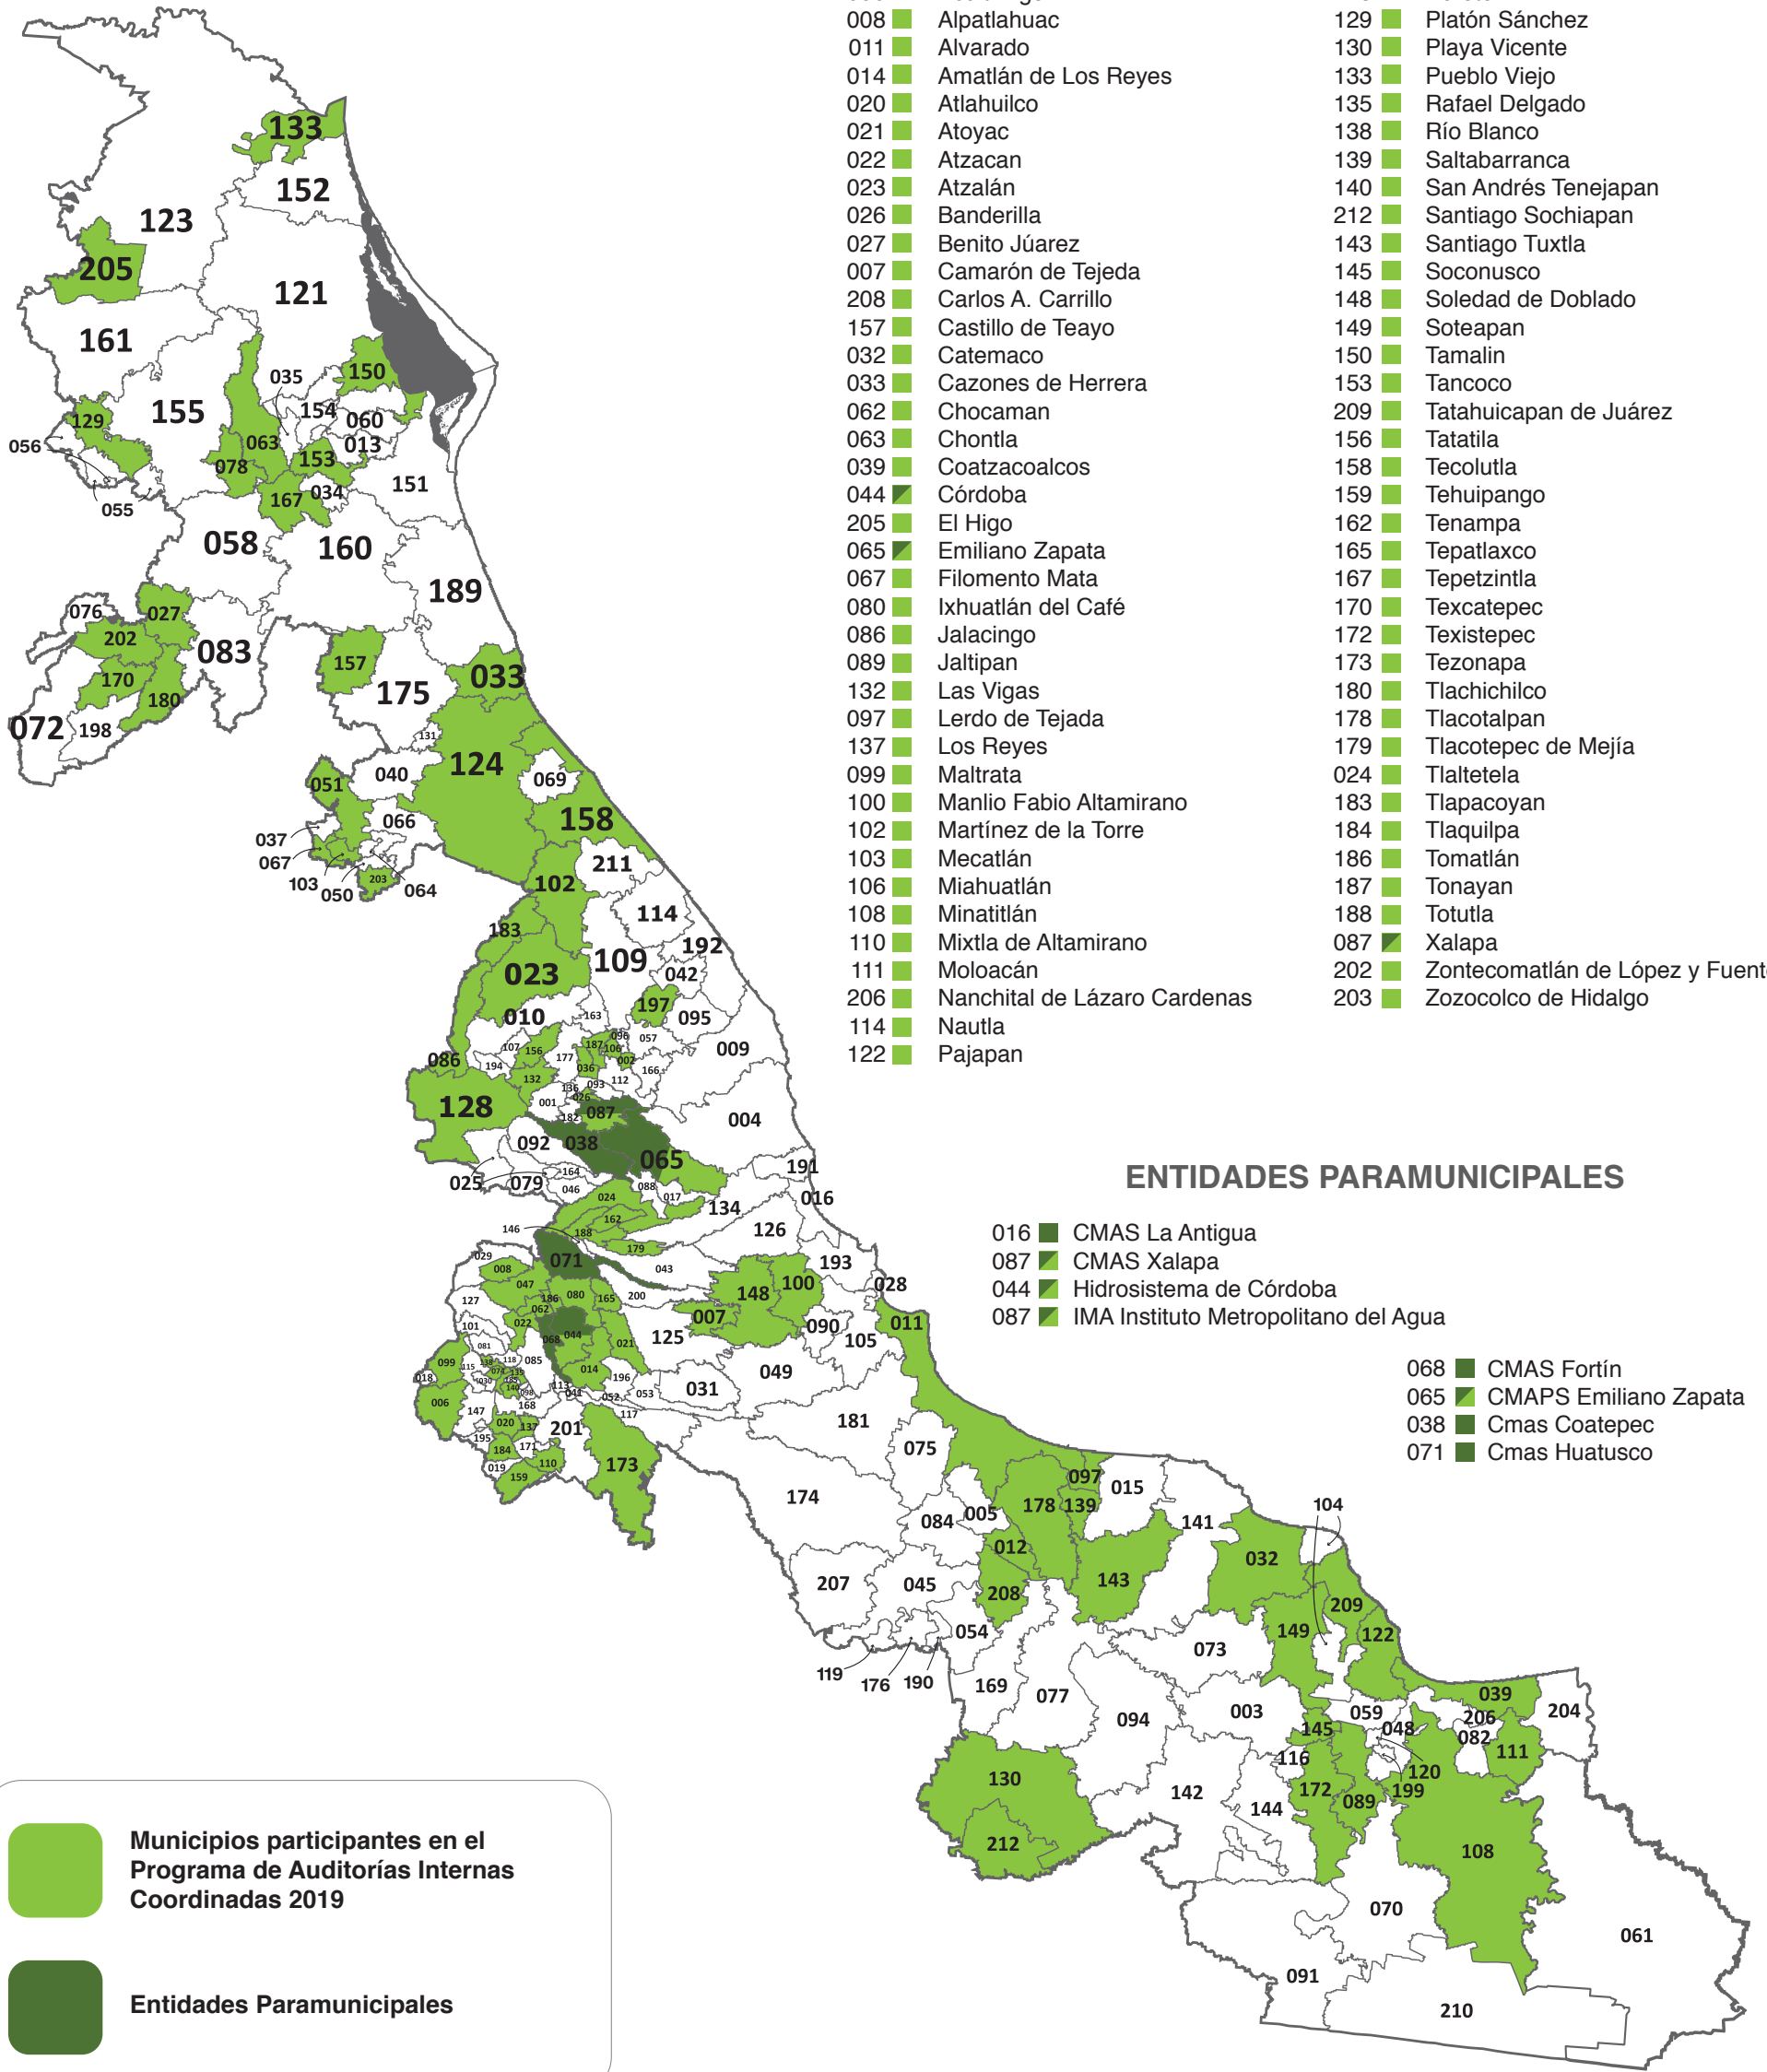

MUNICIPIOS

- 002 ■ Acatlán
- 006 ■ Acultzingo
- 008 ■ Alpatlahuac
- 011 ■ Alvarado
- 014 ■ Amatlán de Los Reyes
- 020 ■ Atlahuilco
- 021 ■ Atoyac
- 022 ■ Atzacan
- 023 ■ Atzalán
- 026 ■ Banderilla
- 027 ■ Benito Juárez
- 007 ■ Camarón de Tejada
- 208 ■ Carlos A. Carrillo
- 157 ■ Castillo de Teayo
- 032 ■ Catemaco
- 033 ■ Cazonces de Herrera
- 062 ■ Chocaman
- 063 ■ Chontla
- 039 ■ Coatzacoalcos
- 044 ■ Córdoba
- 205 ■ El Higo
- 065 ■ Emiliano Zapata
- 067 ■ Filomento Mata
- 080 ■ Ixhuatlán del Café
- 086 ■ Jalacingo
- 089 ■ Jaltipan
- 132 ■ Las Vigas
- 097 ■ Lerdo de Tejada
- 137 ■ Los Reyes
- 099 ■ Maltrata
- 100 ■ Manlio Fabio Altamirano
- 102 ■ Martínez de la Torre
- 103 ■ Mecatlán
- 106 ■ Miahuatlán
- 108 ■ Minatitlán
- 110 ■ Mixtla de Altamirano
- 111 ■ Moloacán
- 206 ■ Nanchital de Lázaro Cardenas
- 114 ■ Nautla
- 122 ■ Pajapan
- 124 ■ Papantla
- 128 ■ Perote
- 129 ■ Platón Sánchez
- 130 ■ Playa Vicente
- 133 ■ Pueblo Viejo
- 135 ■ Rafael Delgado
- 138 ■ Río Blanco
- 139 ■ Saltabarranca
- 140 ■ San Andrés Tenejapan
- 212 ■ Santiago Sochiapan
- 143 ■ Santiago Tuxtla
- 145 ■ Soconusco
- 148 ■ Soledad de Doblado
- 149 ■ Soteapan
- 150 ■ Tamalín
- 153 ■ Tancoco
- 209 ■ Tatahuicapan de Juárez
- 156 ■ Tatatila
- 158 ■ Tecolutla
- 159 ■ Tehuipango
- 162 ■ Tenampa
- 165 ■ Tepatlaxco
- 167 ■ Tepetzintla
- 170 ■ Texcatepec
- 172 ■ Texistepec
- 173 ■ Tezonapa
- 180 ■ Tlachichilco
- 178 ■ Tlacotalpan
- 179 ■ Tlactepec de Mejía
- 024 ■ Tlaltetela
- 183 ■ Tlapacoyan
- 184 ■ Tlaquilpa
- 186 ■ Tomatlán
- 187 ■ Tonayan
- 188 ■ Totutla
- 087 ■ Xalapa
- 202 ■ Zontecomatlán de López y Fuentes
- 203 ■ Zozocolco de Hidalgo

ENTIDADES PARAMUNICIPALES

- 016 ■ CMAS La Antigua
- 087 ■ CMAS Xalapa
- 044 ■ Hidrosistema de Córdoba
- 087 ■ IMA Instituto Metropolitano del Agua
- 068 ■ CMAS Fortín
- 065 ■ CMAPS Emiliano Zapata
- 038 ■ Cmas Coatepec
- 071 ■ Cmas Huatusco

- Municipios participantes en el Programa de Auditorías Internas Coordinadas 2019
- Entidades Paramunicipales