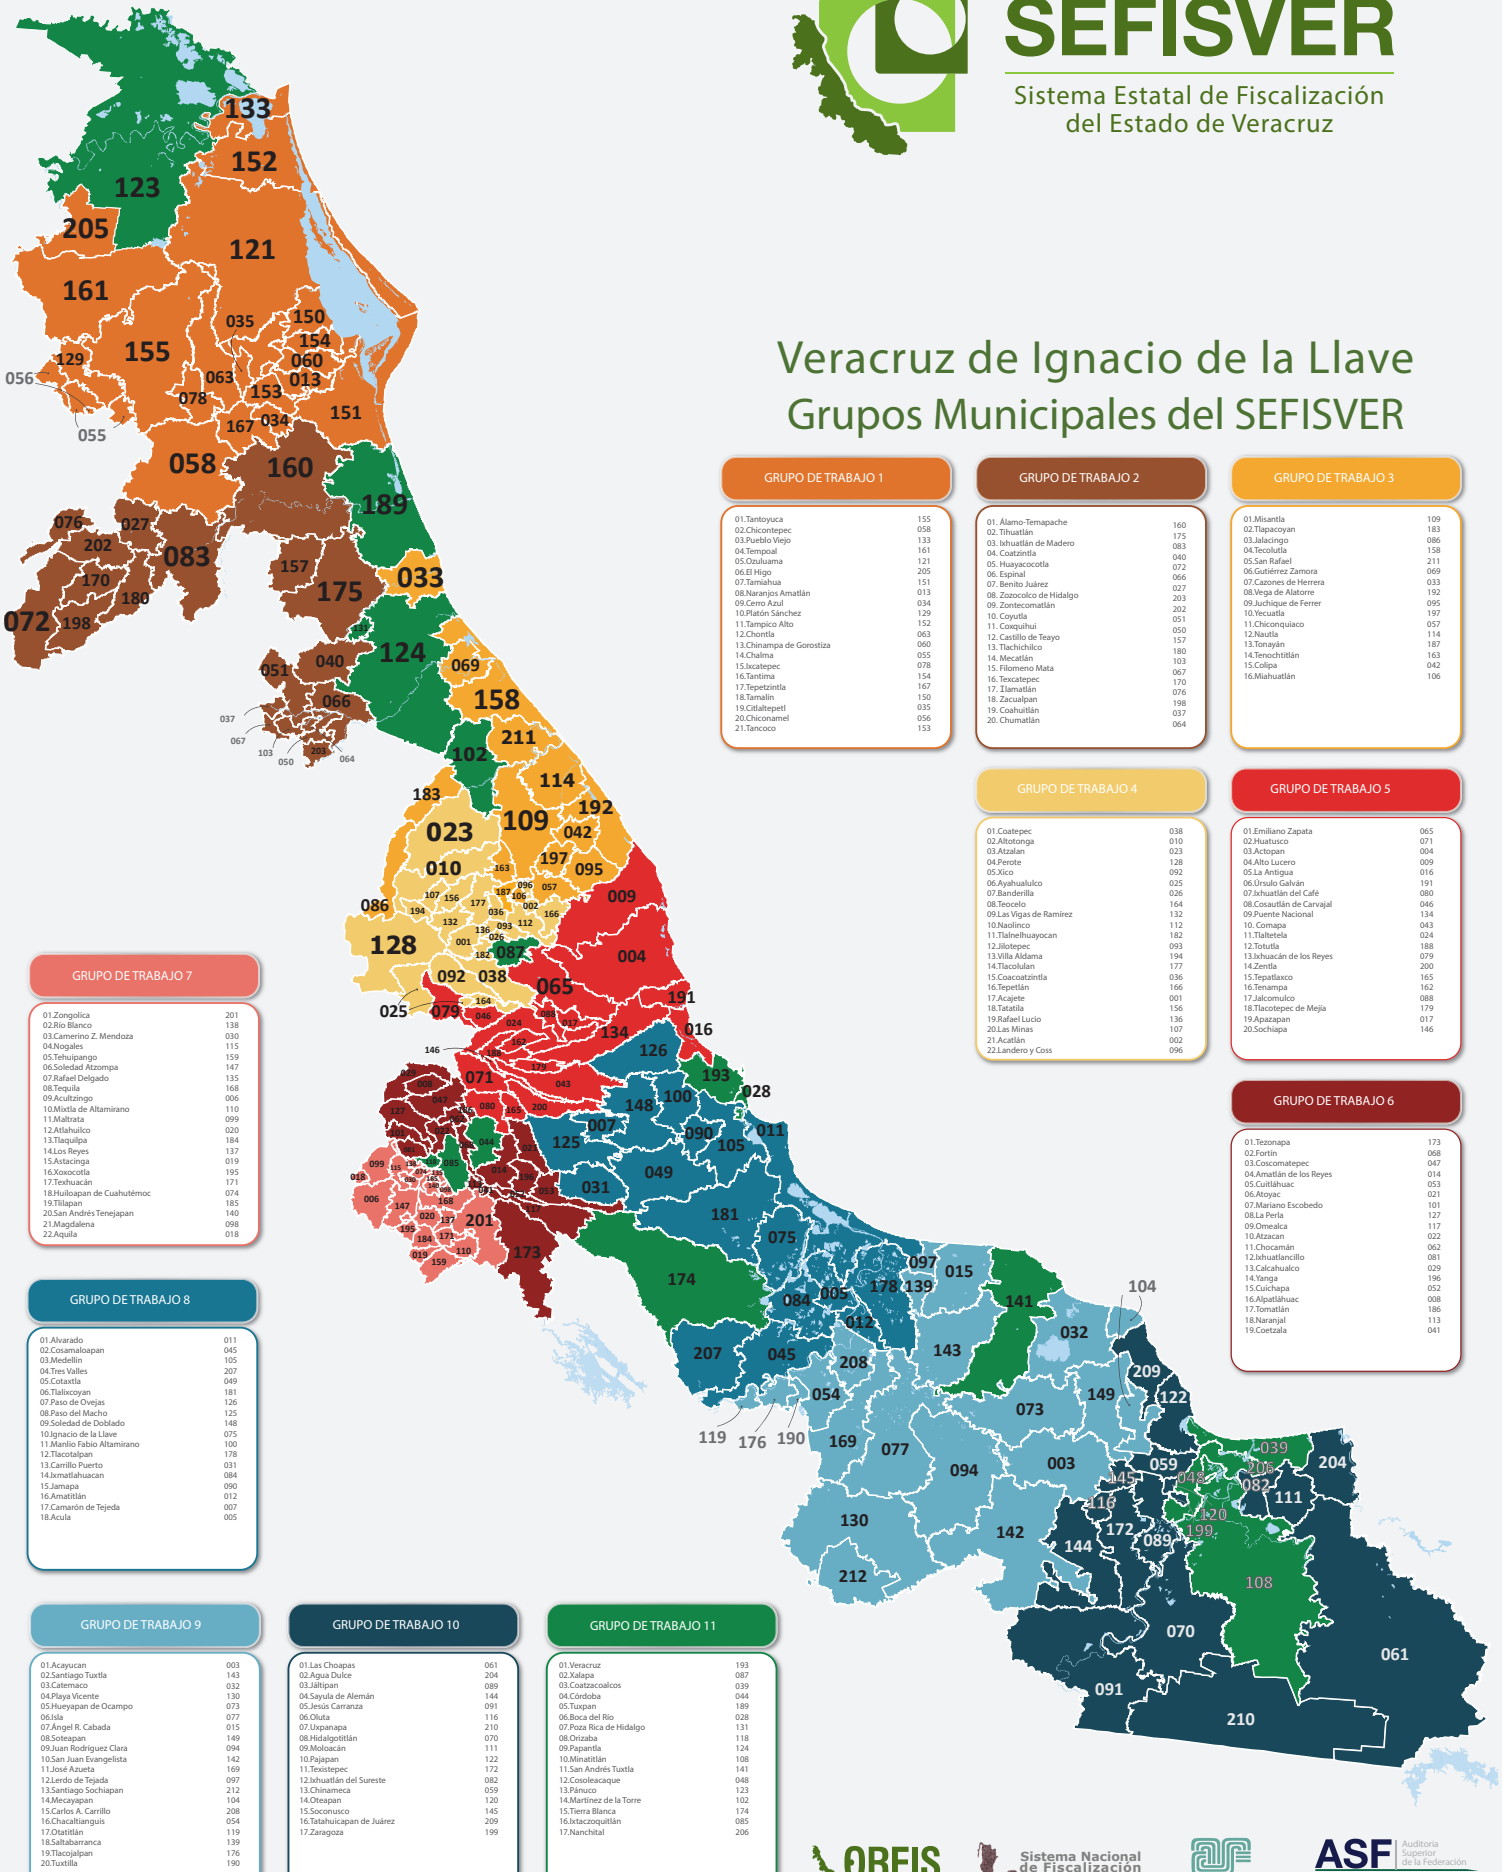

SEFISVER

Sistema Estatal de Fiscalización del Estado de Veracruz

Veracruz de Ignacio de la Llave Grupos Municipales del SEFISVER

GRUPO DE TRABAJO 1

01. Tantoyuca	155
02. Chicontepec	058
03. Pueblo Viejo	133
04. Temporal	161
05. Ozuama	121
06. El Higo	205
07. Tamiahua	151
08. Nariño Amatlán	013
09. Cerro Azul	034
10. Platón Sánchez	129
11. Tampico Alto	152
12. Chortita	063
13. Champa de Gorostiza	060
14. Chalma	055
15. Ixcatepec	078
16. Tantima	154
17. Tepetztlala	107
18. Tamalín	150
19. Citlatepeçtl	035
20. Chiconameçtl	056
21. Tancoco	153

GRUPO DE TRABAJO 2

01. Álamo-Tempapache	160
02. Tihuatlán	175
03. Inhuastlán de Madero	083
04. Coatzacoatlán	072
05. Huayacocotla	072
06. Espinal	066
07. Benito Juárez	027
08. Zoicoatlán de Hidalgo	203
09. Zontecomatlán	202
10. Coyutla	051
11. Corcuébil	050
12. Castillo de Teayo	157
13. Tlaxiuchilco	180
14. Mecatlan	103
15. Filomeno Mata	067
16. Texcatepec	170
17. Zimatlán	076
18. Zacualpán	198
19. Coahuatlán	037
20. Chumatlán	064

GRUPO DE TRABAJO 3

01. Misantla	109
02. Tlapacoyán	183
03. Jalisco	086
04. Teocolula	158
05. San Rafael	211
06. Gutiérrez Zamora	069
07. Cazones de Herrera	033
08. Vega de Alatorre	192
09. Juchique de Ferrer	095
10. Yecuatla	197
11. Chiconquiaco	057
12. Nautla	114
13. Tonayán	187
14. Tlaxiuchitlán	163
15. Colipa	042
16. Miahuatlán	106

GRUPO DE TRABAJO 11

01. Veracruz	193
02. Xalapa	087
03. Coahuatlán	039
04. Córdoba	044
05. Tuxpan	189
06. Boca del Río	028
07. Poza Rica de Hidalgo	131
08. Orizaba	118
09. Papantla	124
10. Minatitlán	108
11. San Andrés Tuxtla	141
12. Cosoleacaque	048
13. Pánuco	123
14. Martínez de la Torre	102
15. Tierra Blanca	174
16. Ixtaccuquiltán	085
17. Nanchital	206